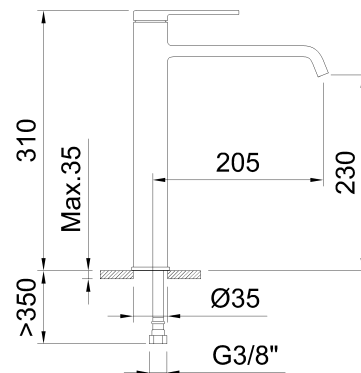

# clever

G R I F E R I A

**RÉF:** 61940

**DESCRIPTION:** Mitigeur lavabo haut avec aérateur et flexibles de raccordement 3/8" >350mm.

**SERIE:** VELVET

**GAMA:** PLATINUM

**EAN:** 8425144264101

**NORMATIVA:** UNE 19703, UNE-EN 817

**IMAGE DU PRODUIT:**

**DESSIN TECHNIQUE:**

**FINITION:**

Gunmetal brossé

**BREVETÉE / GARANTIE:**

**CERTIFICATIONS:**

**PIÈCES DE RECHANGE:**

**61996**  
Aérateur

**61994**  
Cartouche  
céramique 26

**61986**  
Manette

**TECHNOLOGIES:**

Effet cascade

≤6 l/min  
**eco** Système de réduction du débit  
(3 bar)