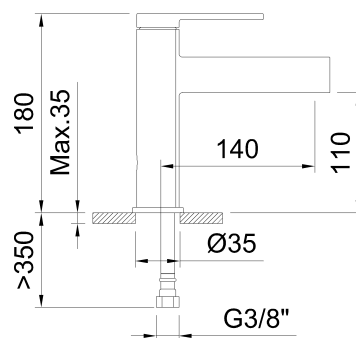

# clever

G R I F E R I A

**RÉF:** 61944

**DESCRIPTION:** Mitigeur lavabo avec aérateur et flexibles de raccordement 3/8" >350mm.

**SERIE:** VELVET

**GAMA:** PLATINUM

**EAN:** 8425144264149

**NORMATIVA:** UNE 19703, UNE-EN 817

**IMAGE DU PRODUIT:**

**DESSIN TECHNIQUE:**

**FINITION:**

Or brossé

**BREVETÉE / GARANTIE:**

**CERTIFICATIONS:**

**PIÈCES DE RECHANGE:**

**98492**  
Aérateur

**61994**  
Cartouche  
céramique 26

**61990**  
Manette

**TECHNOLOGIES:**

Effet cascade

Système de réduction du débit  
(3 bar)